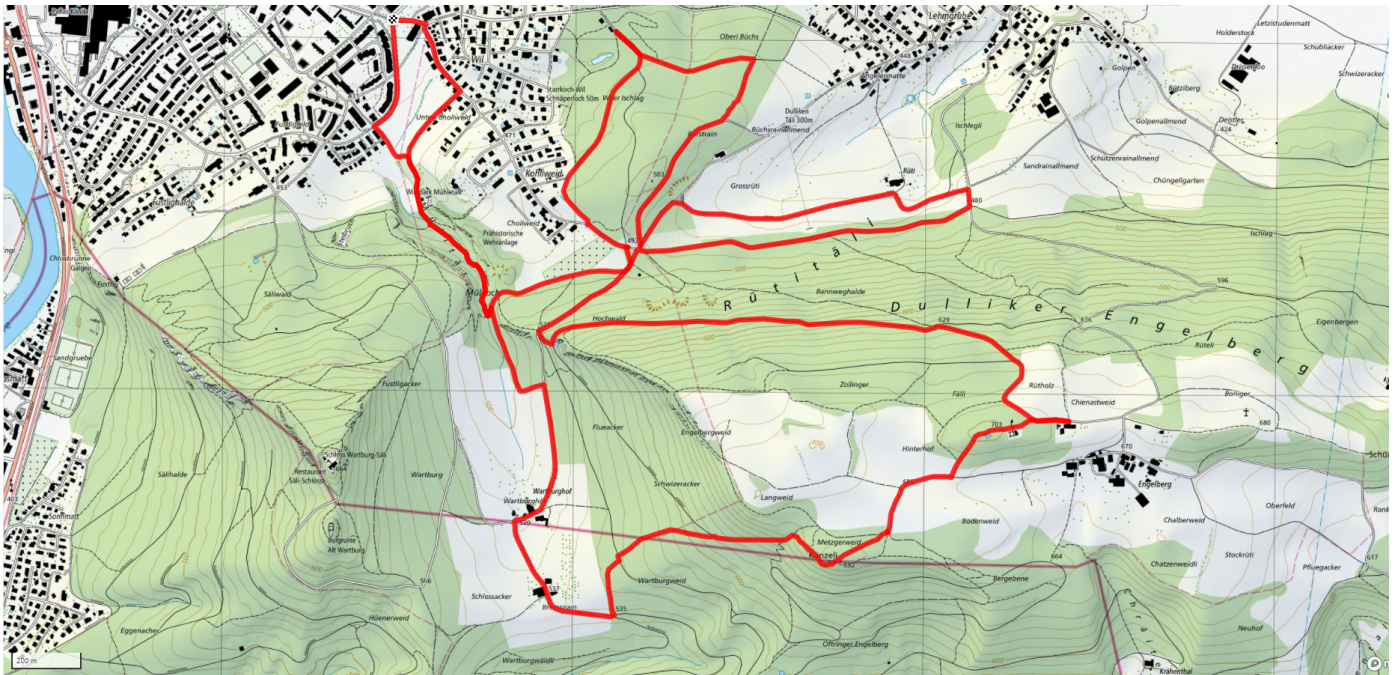

31

Engelberg

11.8km

↑↓
412m

0

Treffpunkt

Bushaltestelle Wilerfeld (beim Coop)

Gemütlicher Abschluss

Restaurant Wilerhof

schweizmobil.ch

zaemegolaufe.ch